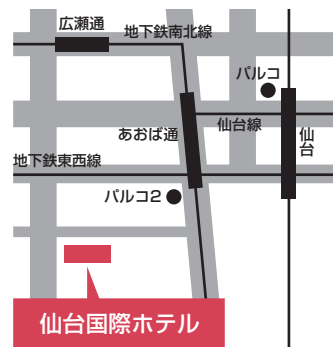

ワインコンプレックス事務局代表 高岡 信明

ご来場前に web サイトからの事前申込をお願いいたします

ワインコンプレックス公式サイト ▶

[tokyowinecomplex.com](http://tokyowinecomplex.com)

上記公式サイトイベントバナーからお申込みください。当日来場時には申込完了パスポートをスマホか印刷で提示ください。ご提示いただくことで、**入場料が無料**になります。ご提示が無い場合の入場料は1000円となります。

## ワインコンプレックス SENDAI

平成30年 9.4 (火) 12:00-17:00

仙台国際ホテル「広瀬」 宮城県仙台市青葉区中央4丁目6-1

【対象】酒販店・業務店他ワイン関係従事者

【入場料】 web 申込 0円 当日券 1,000円 ※申込完了パスポートで入場料が無料