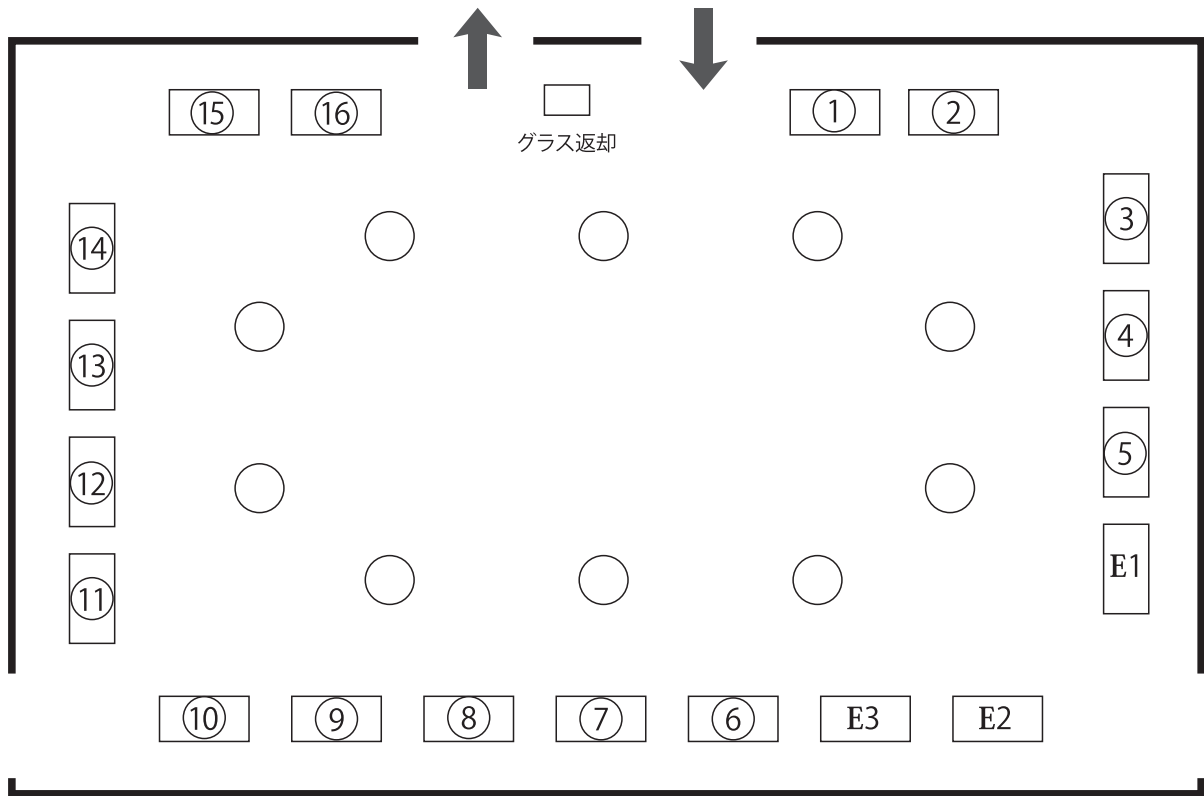

日本のワイン 2013

- ① 北海道ワイン株式会社 (北海道)
- ② 株式会社エーデルワイン (岩手県花巻市)
- ③ 有限会社朝日町ワイン (山形県朝日町)
- ④ 高畠ワイン株式会社 (山形県高畠町)
- ⑤ 株式会社井筒ワイン (長野県塩尻市)
- ⑥ NASU WINE 渡邊葡萄園醸造 (栃木県那須塩原市)
- ⑦ 本坊酒造株式会社山梨マルスワイナリー (山梨県)
- ⑧ 株式会社シャトー勝沼 (山梨県)
- ⑨ 大和葡萄酒株式会社 (山梨県甲州市)
- ⑩ 勝沼醸造株式会社 (山梨県甲州市)
- ⑪ 盛田甲州ワイナリー株式会社 (山梨県甲州市)
- ⑫ 丸藤葡萄酒工業株式会社 (山梨県勝沼町)
- ⑬ 蒼龍葡萄酒株式会社 (山梨県勝沼町)
- ⑭ アルプスワイン株式会社 (山梨県笛吹市)
- ⑮ 木下商事株式会社
  シャトー酒折ワイナリー (山梨県甲府市)
- ⑯ 敷島醸造株式会社 (山梨県甲斐市)
- E1 ヴィノテーク
- E2 東洋佐々木ガラス株式会社
- E3 株式会社グローバル