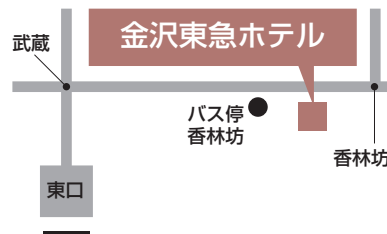

### 金沢東急ホテル

石川県金沢市香林坊2-1-1

【対象】酒販店・業務店他ワイン関係従事者

【入場料】無料

ボトルウォーター(600ml)と紙カップが含まれます。

本会では来場者のワクチン接種を推奨しております。  
濃厚接触者、感染による自宅療養期間中や発熱など風邪の  
症状がある方の入場はできません。

### JR金沢駅

- JR金沢駅からタクシーで約6分
- 金沢駅東口バスプール8・9番から路線バスで香林坊まで10分、そこから徒歩2分