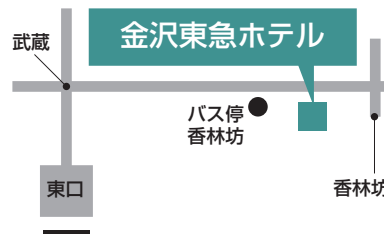

### 【重要】webサイトからの事前申込が必須です

<https://event.tokyowinecomplex.com/pro/230926.html>

上記公式サイトイベントバナーからお申込みください。当日来場時には申込完了パスポートをスマホか印刷で提示ください。

### 金沢東急ホテル

石川県金沢市香林坊2-1-1

【対象】酒販店・業務店他ワイン関係従事者

【入場料】無料