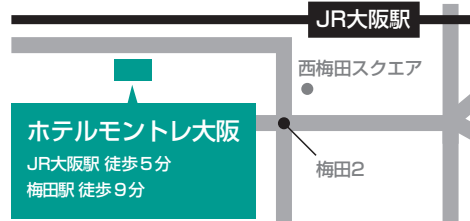

ワインコンプレックス事務局代表 高岡 信明

【重要】web サイトからの事前申込が必須です

<https://event.tokyowinecomplex.com/pro/240515.html>

上記公式サイトイベントバナーからお申込みください。当日来場時には申込完了パスポートをスマホか印刷で提示ください。

ワインコンプレックス OSAKA 2024

2024年 **5.15** (水) 12:00-17:00

ホテルモントレ大阪

大阪府大阪市北区梅田3-3-45

【対象】酒販店・業務店他ワイン関係従事者

【入場料】300円(税込)
各種カード・交通系IC・QR決済可

● 試飲商談会に関するお問い合わせ

ワインコンプレックス事務局 info@tokyowinecomplex.com <http://tokyowinecomplex.com> TEL 03-5823-0773

【ご来場に関する注意事項】 ・一般・未成年(乳幼児を含む)の方の入場は固くお断りします ・入場には、事前申し込み後発行されるパスポートの提示が必要となります ・来場時にはワイン関係従事者とわかる名刺等を用意ください ・ご自身の名刺はフォルダーに入れ出展者に見やすい位置に正しくお付け下さい ・商談を目的としないお客様のご来場はお断りする場合がございます ・ワイングラスでご試飲いただきます ・適量を超えてのご試飲など他のお客様のご迷惑となることのないよう正しいマナーでご試飲ください ・お車での来場の方の試飲は固くお断りさせていただきます ※飲酒運転は法律で禁止されています